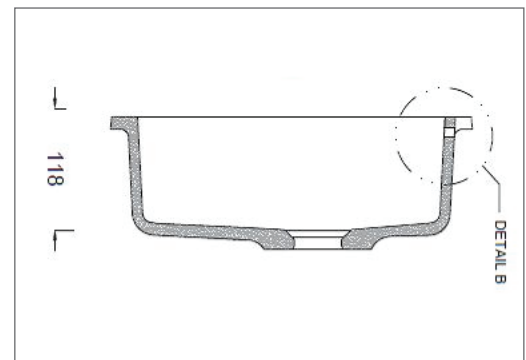

CORIDESIGN

MASSBLATT LAVABO QUIET - 7110

BEMERKUNGEN:

Material: CORIAN®
Andere Mineralwerkstoffe auf Anfrage

Farben: GLACIER WHITE
DESIGNER WHITE

Überlauf: Standardmässig HINTEN
(Standard gem. EN14688 - CL20)

Einbau: In alle Mineralwerkstoffplatten möglich

Batterie und Ablaufventil 5/4" bauseits durch Sanitär

Grundriss

Ansicht

Seitenschnitt