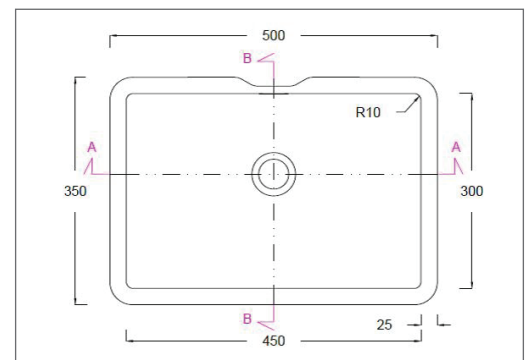

CORIDESIGN

MASSBLATT LAVABO QUIET - 7110

BEMERKUNGEN:

Material: CORIAN®
Andere Mineralwerkstoffe auf Anfrage

Farben: GLACIER WHITE
DESIGNER WHITE

Überlauf: Standardmässig HINTEN
(Standard gem. EN14688 - CL20)

Einbau: In alle Mineralwerkstoffplatten möglich

Batterie und Ablaufventil 5/4" bauseits durch Sanitär

Grundriss

Ansicht

Seitenschnitt