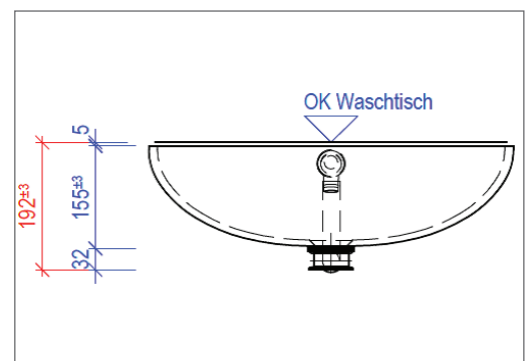

CORIDESIGN

MASSBLATT LAVABO CO - 53

BEMERKUNGEN:

Material: CORIAN®
Andere Mineralwerkstoffe auf Anfrage

Farben: Uni-Farben und Feinstruktur-Farben
Grobstrukturfarben auf Anfrage

Überlauf: Standardmässig HINTEN
Auf Wunsch auch vorne oder ohne,
oder mit Clou-Überlauf möglich.
(Standard gem. EN14688 - CL20)

Einbau: In alle Mineralwerkstoffplatten möglich
Oberkante Waschtisch bis Unterkante
Manschette = 192 mm +/- 3 mm

Batterie und Ablaufventil 5/4" bauseits durch Sanitär

Grundriss

Ansicht

Seitenschnitt