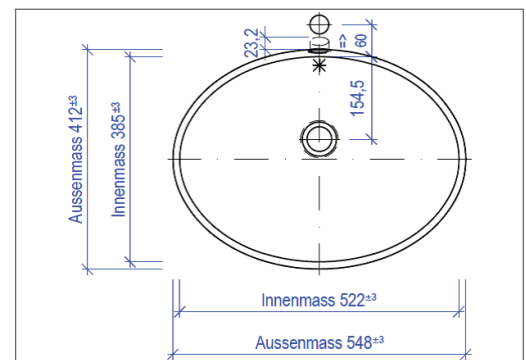

CORIDESIGN

MASSBLATT LAVABO CO - 53

BEMERKUNGEN:

Material: CORIAN®
Andere Mineralwerkstoffe auf Anfrage

Farben: Uni-Farben und Feinstruktur-Farben
Grobstrukturfarben auf Anfrage

Überlauf: Standardmässig HINTEN
Auf Wunsch auch vorne oder ohne,
oder mit Clou-Überlauf möglich.
(Standard gem. EN14688 - CL20)

Einbau: In alle Mineralwerkstoffplatten möglich
Oberkante Waschtisch bis Unterkante
Manschette = 192 mm +/- 3 mm

Batterie und Ablaufventil 5/4" bauseits durch Sanitär

Grundriss

Ansicht

Seitenschnitt